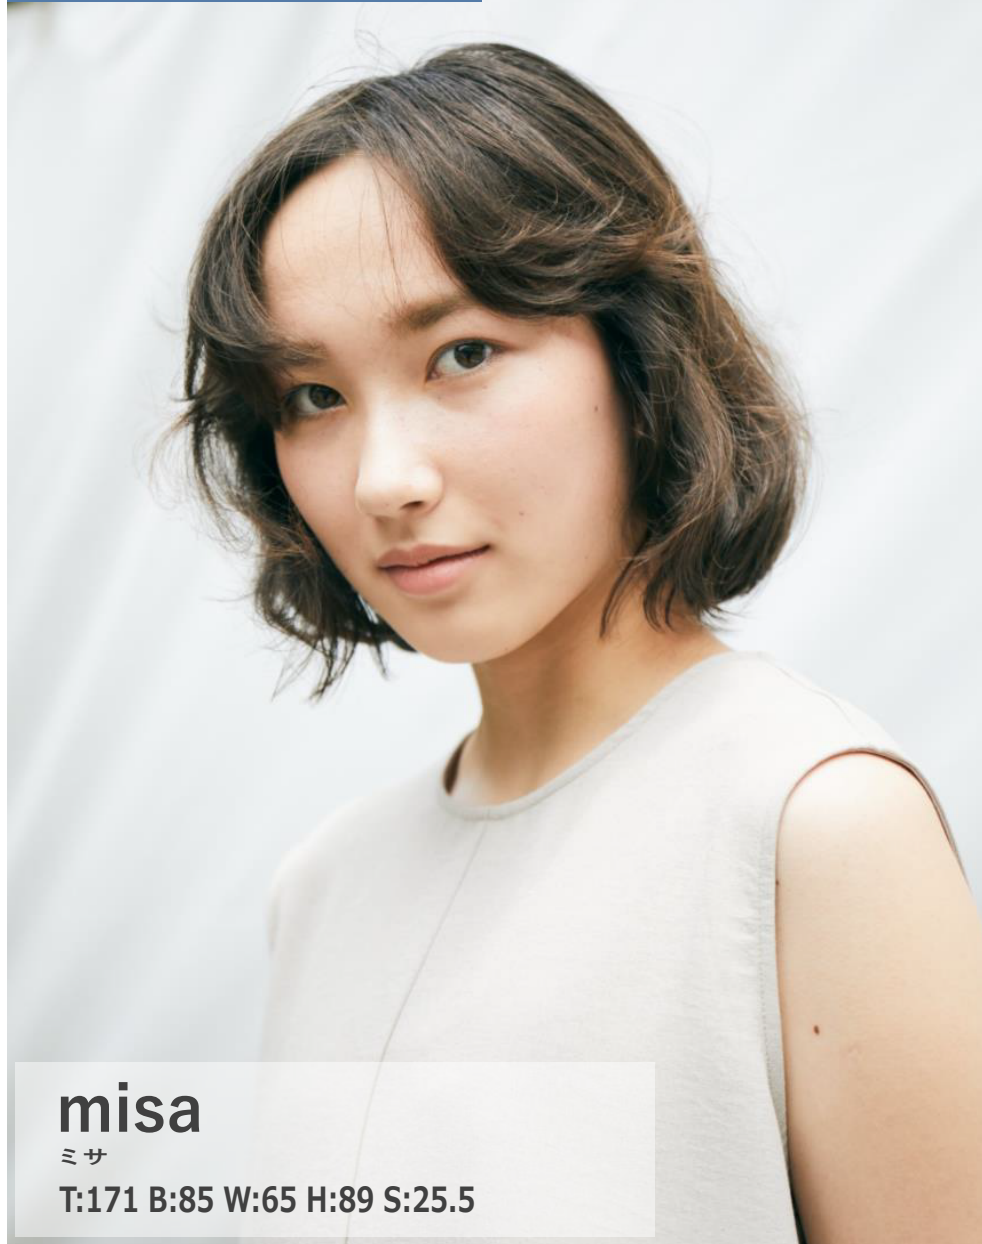

ENCANTO

misa

ミサ

T:171 B:85 W:65 H:89 S:25.5